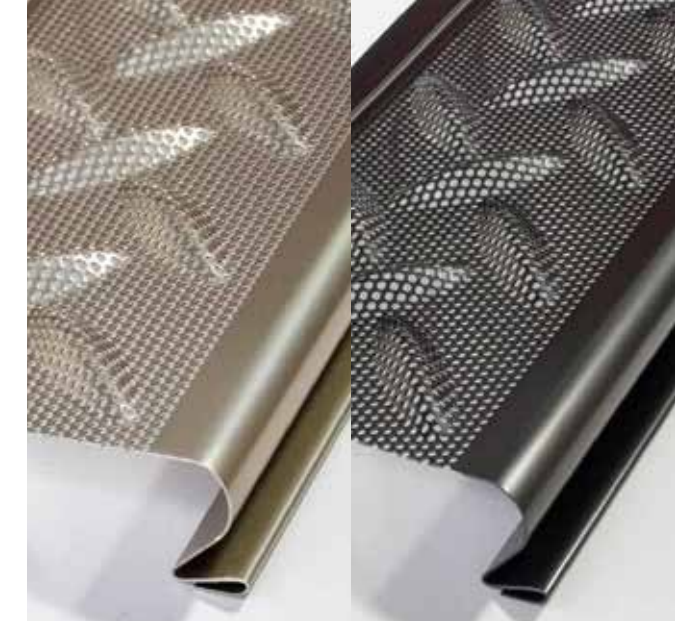

TEK-MESH

Les protecteurs **TEK-MESH^{mc}** rendent vos gouttières plus propres donc protégeront mieux vos murs, vos fondations et votre aménagement paysager.

- Dispositif de protection de gouttière pouvant être installé par un bricoleur ou en guise d'accessoire offert par les installateurs de gouttières.
- La neige et la glace se répandront sur le bord de la gouttière, réduisant ainsi le risque d'accumulation de glace.
- Les bosses surélevées empêchent les feuilles de s'étendre à plat, empêchant le blocage.
- Couleurs assorties disponibles.
- Évacue les débris en les entraînant par-dessus le bord de la gouttière tout en laissant pénétrer les eaux de pluie.
- Couleurs anodisées, non peintes contrairement à la concurrence, garantissant la qualité pendant de nombreuses années.

GARDEZ VOS GOUTTIÈRES PROPRES, SANS BLOCAGE ET PLUS DURABLES

NOIR BRUN CHOCOLAT GRIS BLANC ARGENTÉ

FINI LE NETTOYAGE DES GOUTTIÈRES POUR LA VIE... GARANTI !!!

UTILISEZ TEK-MESH^{mc} ET OUBLIEZ TOUT!

Le **TEK-MESH^{mc}** est un dispositif de protection perfectionné conçu pour les gouttières. Il est fabriqué en aluminium (20 ga.) et doté d'un solide grillage métallique fin assurant ainsi la tranquillité d'esprit des propriétaires de résidence souhaitant protéger leurs gouttières contre les infiltrations de débris, notamment les feuilles, les aiguilles épinettes, les samares d'érable, les oiseaux, les rongeurs de même que les guêpes et les abeilles.

Le **TEK-MESH^{mc}** a été conçu pour être installé sous la première rangée de bardeau.

Pour solidifier le **TEK-MESH^{mc}**, il peut être vissé sous le bardeau ou dans le fascia pour le garder en place contre la neige, la glace et les vents forts.

Le design unique du **TEK-MESH^{mc}** comprend un grillage fin jumelé à des orifices d'évacuation d'eau judicieusement disposés permettant de canaliser les eaux de pluie abondantes vers la gouttière. Avec les années, l'eau de pluie peut endommager sérieusement votre résidence.