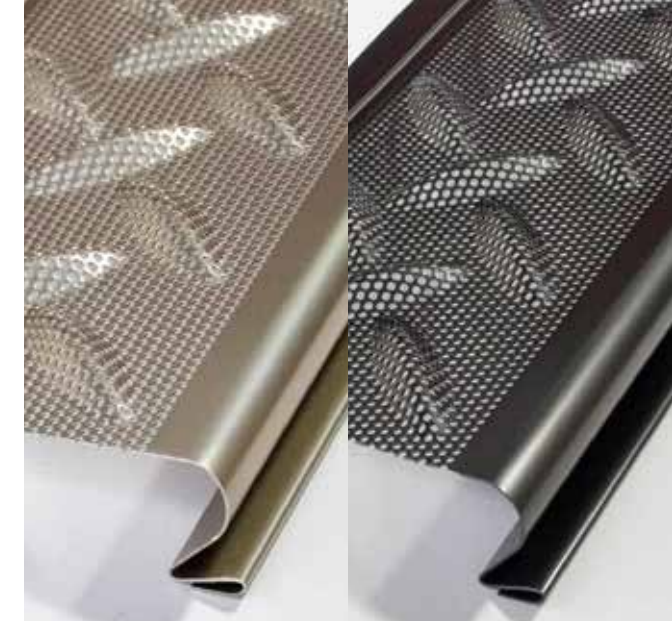

TEK-MESH

Les protecteurs **TEK-MESH^{mc}** rendent vos gouttières plus propres donc protégeront mieux vos murs, vos fondations et votre aménagement paysager.

- Dispositif de protection de gouttière pouvant être installé par un bricoleur ou en guise d'accessoire offert par les installateurs de gouttières.
- La neige et la glace se répandront sur le bord de la gouttière, réduisant ainsi le risque d'accumulation de glace.
- Les bosses surélevées empêchent les feuilles de s'étendre à plat, empêchant le blocage.
- Couleurs assorties disponibles.
- Évacue les débris en les entraînant par-dessus le bord de la gouttière tout en laissant pénétrer les eaux de pluie.
- Couleurs anodisées, non peinte contrairement à la concurrence, garantissant la qualité pendant de nombreuses années.

GARDEZ VOS GOUTTIÈRES PROPRES, SANS BLOCAGE ET PLUS DURABLES

NOIR BRUN CHOCOLAT GRIS BLANC ARGENTÉ

FINI LE NETTOYAGE DES GOUTTIÈRES POUR LA VIE... GARANTI !!!

UTILISEZ TEK-MESH^{mc} ET OUBLIEZ TOUT!

Le **TEK-MESH^{mc}** est un dispositif de protection perfectionné conçu pour les gouttières. Il est fabriqué en aluminium (20 ga.) et doté d'un solide grillage métallique fin assurant ainsi la tranquillité d'esprit des propriétaires de résidence souhaitant protéger leurs gouttières contre les infiltrations de débris, notamment les feuilles, les aiguilles épinettes, les samares d'érable, les oiseaux, les rongeurs de même que les guêpes et les abeilles.

Le **TEK-MESH^{mc}** a été conçu pour être installé sous la première rangée de bardeau.

Pour solidifier le **TEK-MESH^{mc}**, il peut être vissé sous le bardeau ou dans le fascia pour le garder en place contre la neige, la glace et les vents forts.

Le design unique du **TEK-MESH^{mc}** comprend un grillage fin jumelé à des orifices d'évacuation d'eau judicieusement disposés permettant de canaliser les eaux de pluie abondantes vers la gouttière. Avec les années, l'eau de pluie peut endommager sérieusement votre résidence.